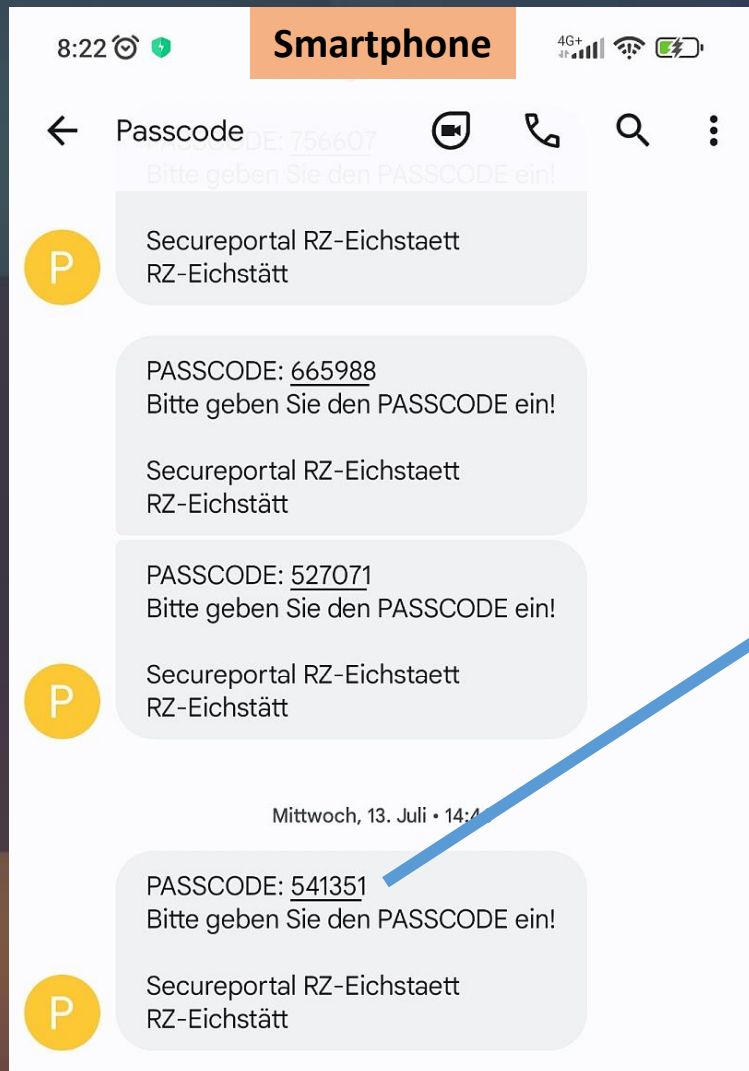

von Marcel Jung

Anklicken

<https://portal.bistumlimburg.de>

The screenshot shows a web browser window with the address bar displaying 'portal.bistumlimburg.de'. The page content includes the 'Portal Bistum Limburg' logo, a welcome message, contact information, and a sidebar of applications. A blue arrow points to the 'Anklicken' button next to the 'CAG' application.

Anklicken

Citrix Gateway

Benutzername:

NameV@blm.local

Kennwort:

Kennwort *****

✔ ErsterFaktor

Anmelden

Anklicken

Bitte geben Sie den PASSCODE ein!

Senden

Anklicken

Der **SMS-Passcode** wird Ihnen bei jedem Login neu zugeschickt. Es entstehen Ihnen dadurch keine Kosten. Der Passcode ist nur einmalig und höchstens 5 Minuten gültig.

Desktops

Alle (1)

Anklicken

Im **Google Chrome** wird der Download unten links angezeigt, falls nicht, so nutzen Sie in jedem Browser die Tastenkombination **STRG+J** um die Downloads zu sehen.

Anklicken

Q2l0cmI4LUJPTeIN....ica